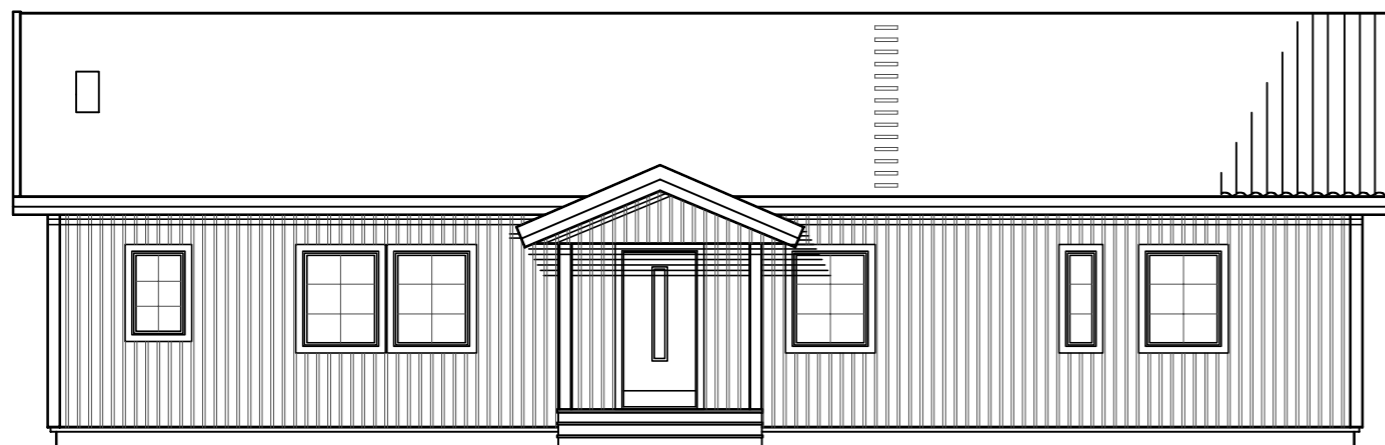

SYDVÄST

NORDVÄST

FASAD MOT NORDOST

SYDOST

NYBYGGNAD Å MALSTABY 4:31
 INOM NORRTÄLJE KOMMUN
 ÄGARE: NP BYGG PROJEKT 06 AB
 NORRTÄLJE

BOSTAD FÖR 4 PERSONER, 129.3 m²
 FÖNSTERAREA: 17.1 m²
 BYGGNADSAREA: 152.4 m²

HUVUDKONTOR:
 STÄLLVERKSVÄGEN, 942 81 ÄLVSBYN
 TEL. 0929-162 00

REVIDERINGEN AVSER	DATUM	SIGN
--------------------	-------	------

LINNÉA
SD 129 S 27

RIT. JOSEFINE G	SKALA 1:100	RITN. NR 48315
ÄLVSBYN 2023.02.24 <i>Josefine Greus</i>		ÅBYCAD